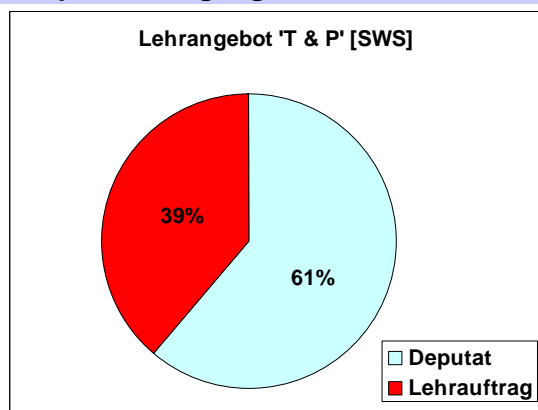

### Prekäre Lehrverhältnisse!?

Universität Hamburg am 30.11.2016

universitätsweit offene Informationsveranstaltung  
für **Lehrbeauftragte & befristete wiss. Mitarbeiter**

Wo? Institut für Bewegungswissenschaft  
Raum: Mollerstraße 10 / Lesesaal  
Wann? 11:30 – 13:00 Uhr

#### Beispiel: Bewegungswissenschaft

Im Bereich der Theorie & Praxis (T & P) Seminare ergibt sich ein Anteil der Lehrstunden von knapp 40%, der durch Lehrbeauftragte vertreten wird (56 SWS Lehrauftrag vs. 88 SWS Deputat).